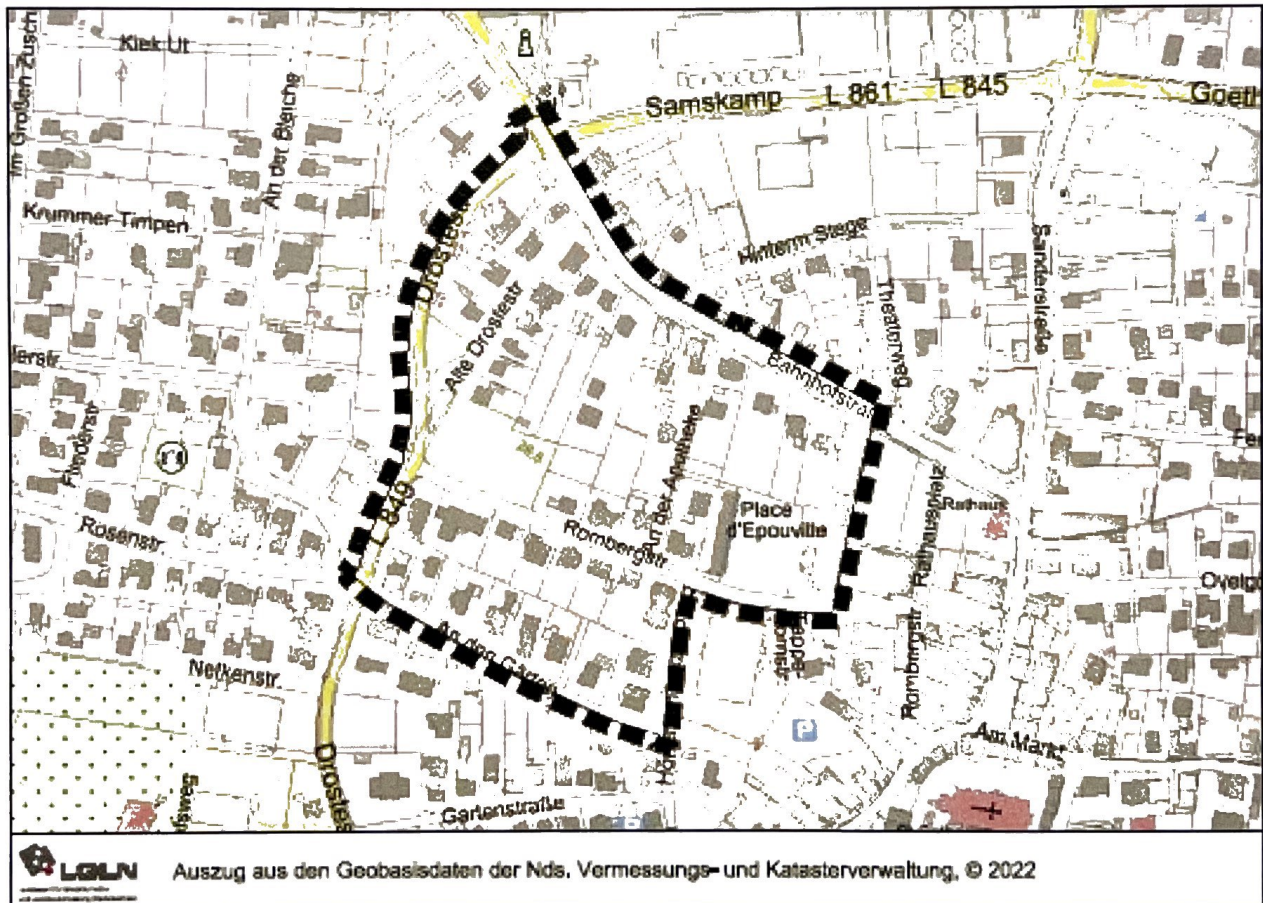

# Stadt Dinklage

## Bebauungsplan Nr. 25

### "Bahnhof-, Droste- und Rombergstraße"

mit örtlichen Bauvorschriften

Übersichtsplan: 1 : 5000