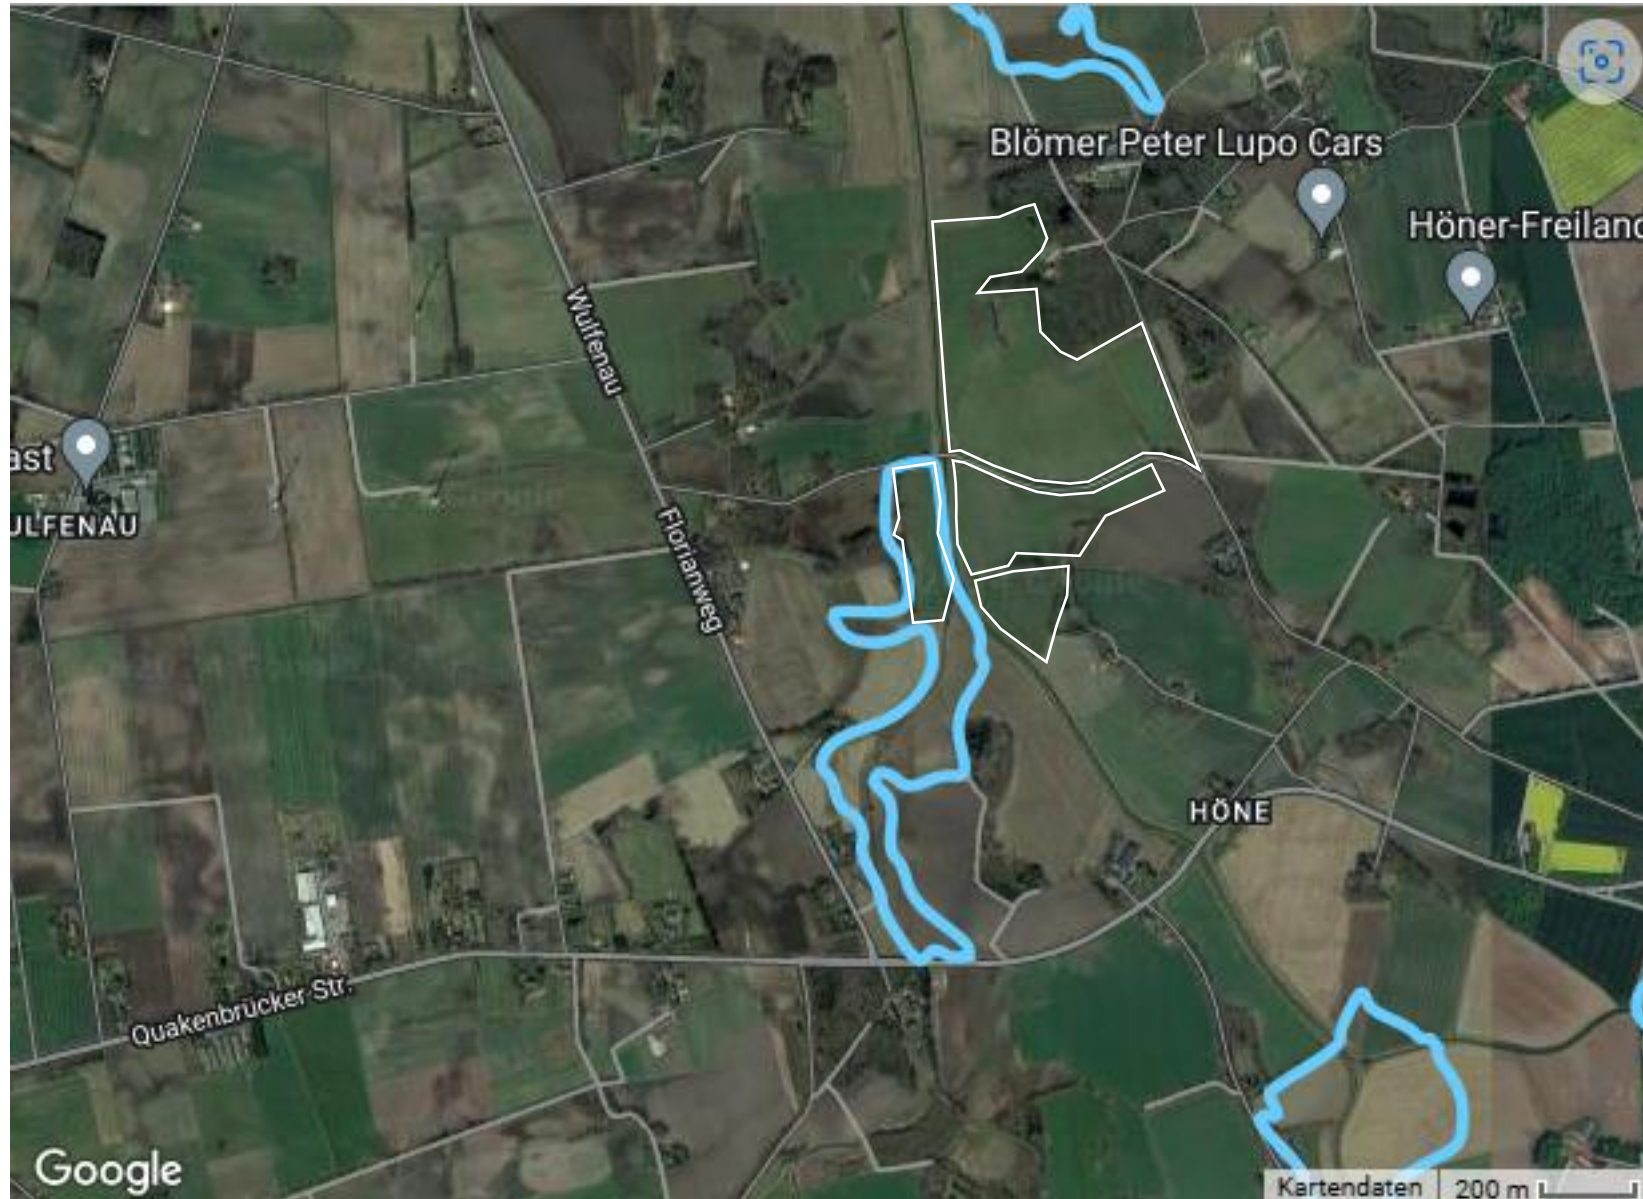

LEGENDE

 Kabeltrasse	 Solarpark
 Gemeindeweg	 pot. Erweiterungsfläche
 Kabeltrasse – privat	 Netzeinspeisepunkt
 Ort	 Übergabeschutzstation

Dinklage

Übersichtsplan – Vorbehaltsgebiet Landwirtschaft

P23-433 Solarpark Dinklage

Deutschland, Niedersachsen, Gemeinde Dinklage (49413)

Übersichtsplan – Vorranggebiet Biotopverbund

P23-433 Solarpark Dinklage

Deutschland, Niedersachsen, Gemeinde Dinklage (49413)

Übersichtsplan – Vorschlag