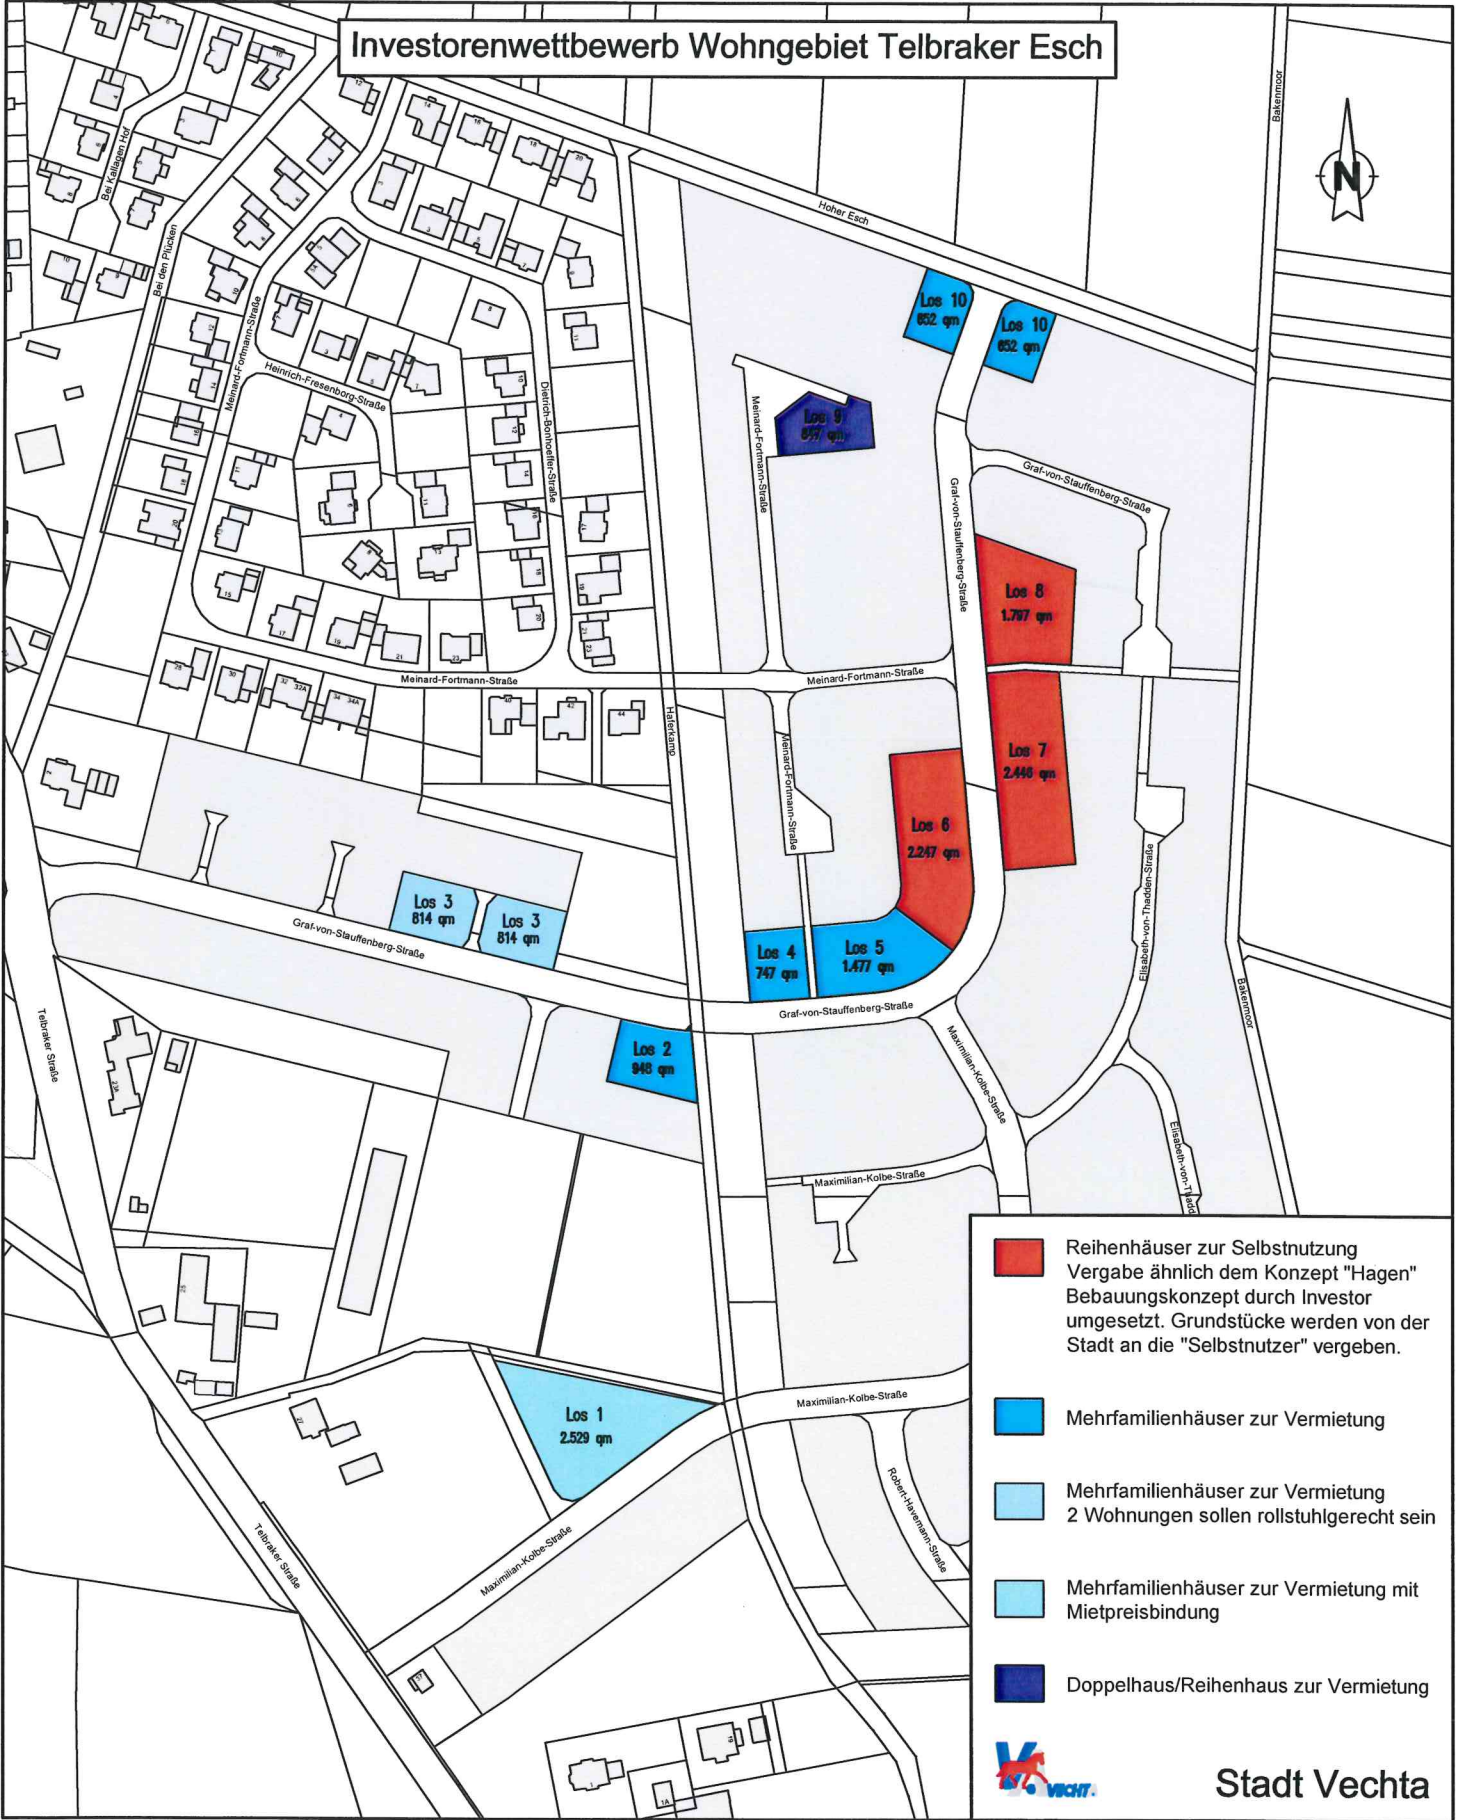

Investorenwettbewerb Wohngebiet Telbraker Esch

- Reihenhäuser zur Selbstnutzung
Vergabe ähnlich dem Konzept "Hagen"
Bebauungskonzept durch Investor
umgesetzt. Grundstücke werden von der
Stadt an die "Selbstnutzer" vergeben.
- Mehrfamilienhäuser zur Vermietung
- Mehrfamilienhäuser zur Vermietung
2 Wohnungen sollen rollstuhlgerecht sein
- Mehrfamilienhäuser zur Vermietung mit
Mietpreisbindung
- Doppelhaus/Reihenhaus zur Vermietung

Stadt Vechta