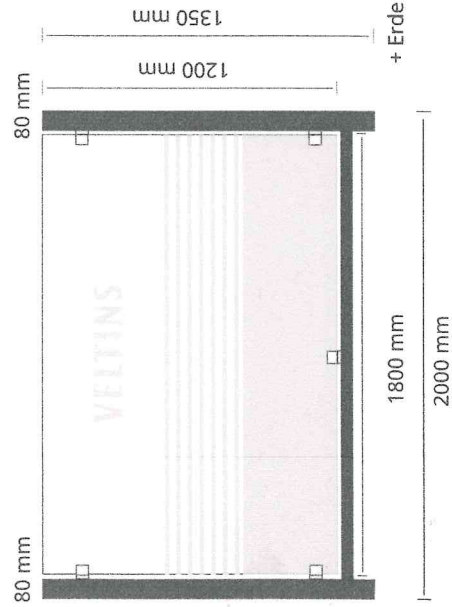

x4

x3

ATZ

Bodenhülse für 2 Schirm

- 7 Windscreenscheiben
- ESG, 8mm klar
- Sandstrahlfolien-Streifen hinter Glas
- 80/80er Standrohre nach RAL 7012 matt lackiert