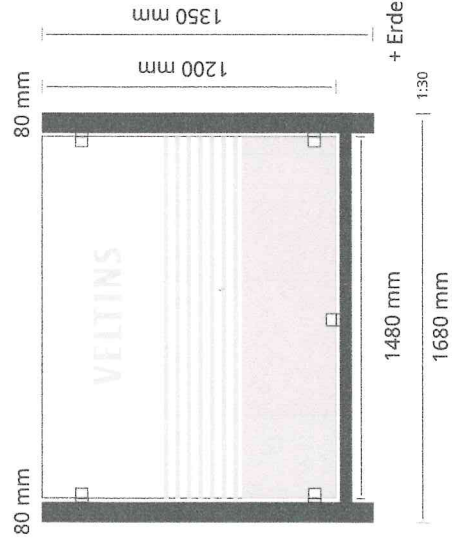

x4

x3

ATZ

Bodenhülse für 2 Schirm

- 7 Windscreenscheiben
- ESG, 8mm klar
- Sandstrahlfolien-Streifen hinter Glas
- 80/80er Standrohre nach RAL 7012 matt lackiert