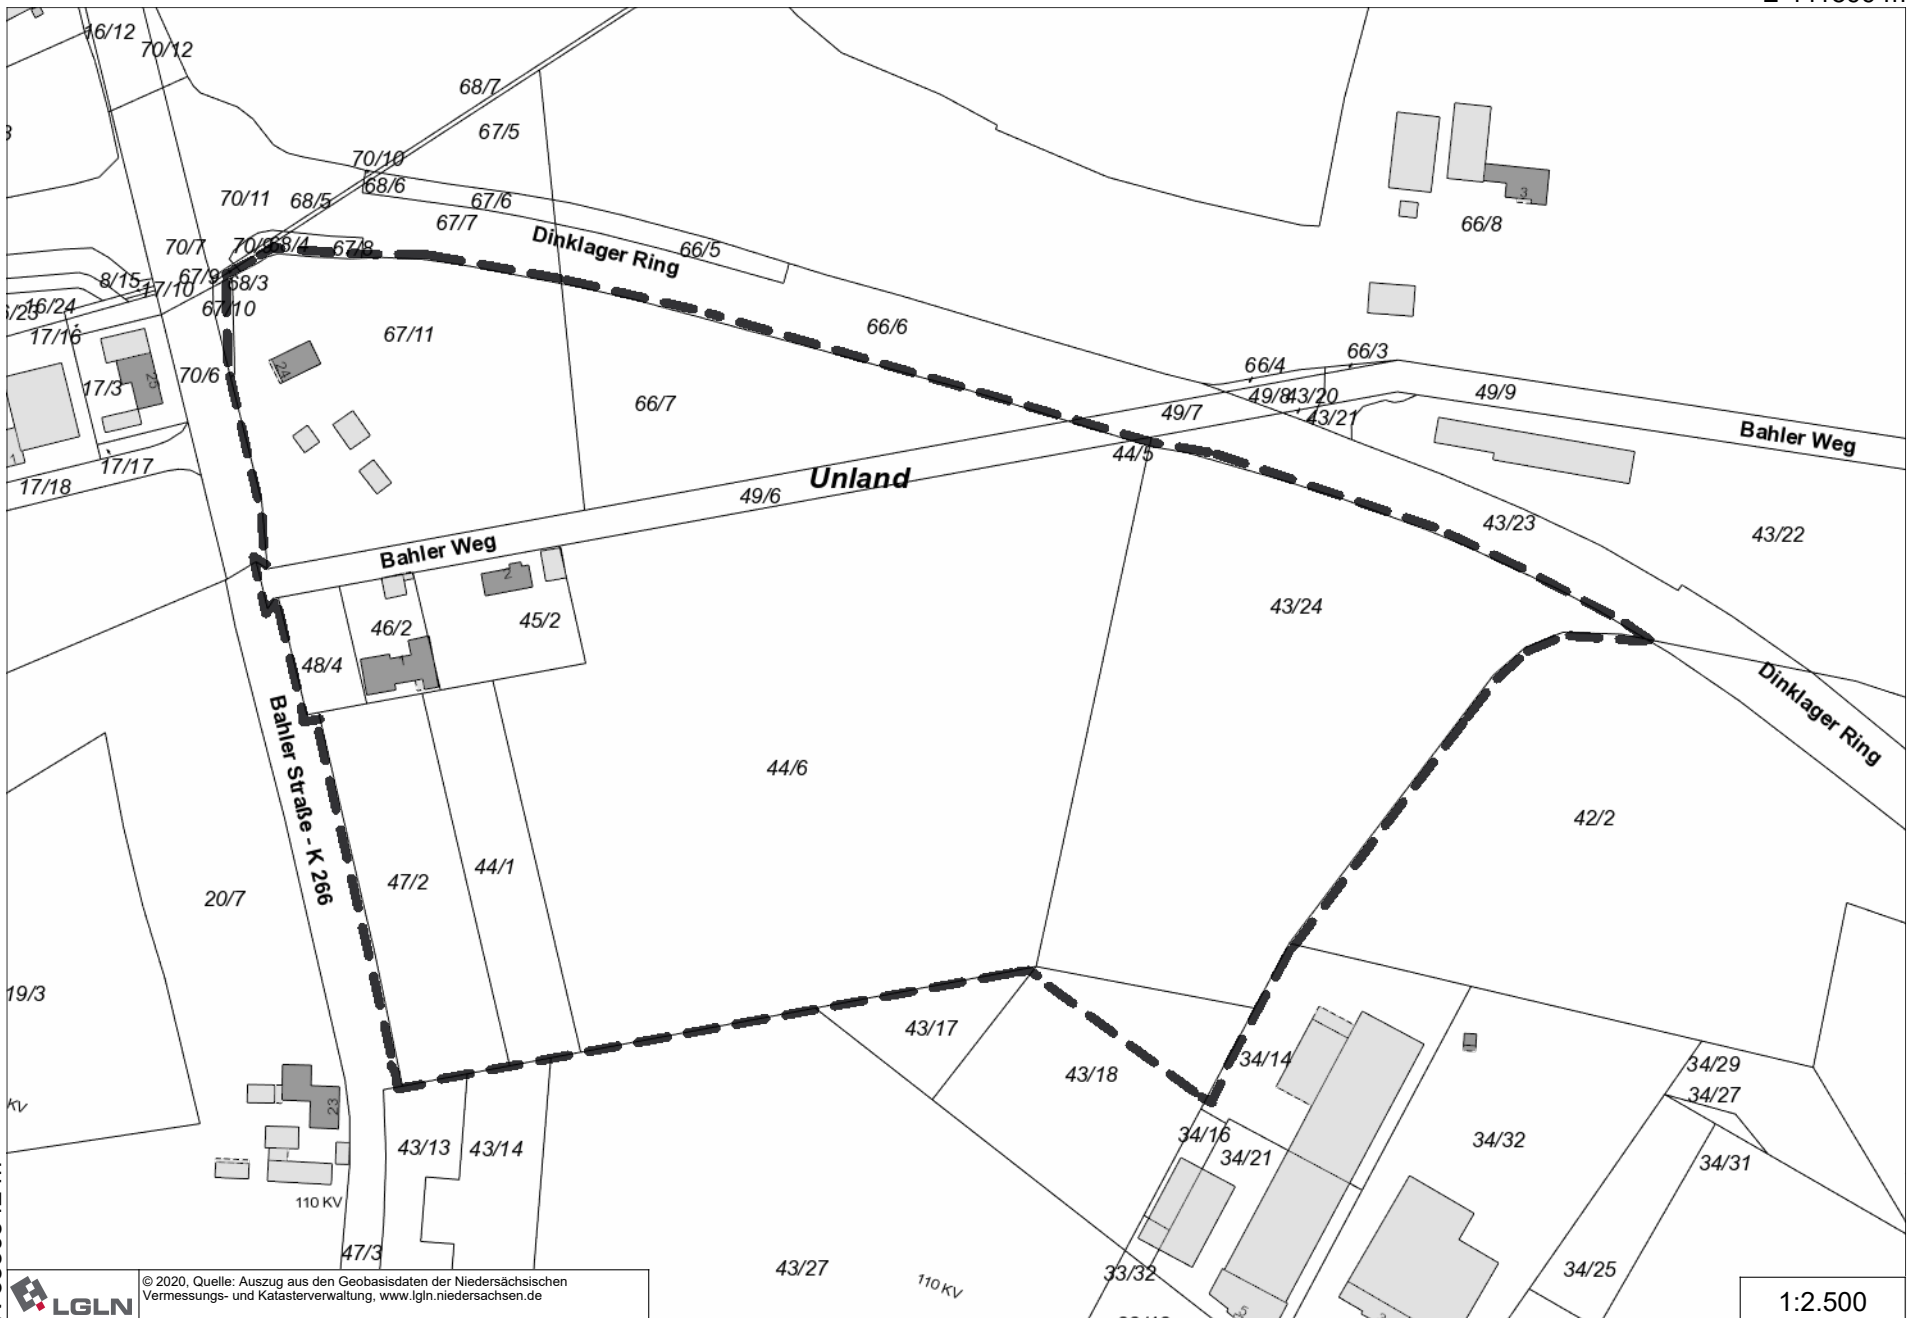

E 441599 m

N 5836977 m

N 5836542 m

© 2020, Quelle: Auszug aus den Geobasisdaten der Niedersächsischen Vermessungs- und Katasterverwaltung, www.lgln.niedersachsen.de

1:2.500

E 440971 m